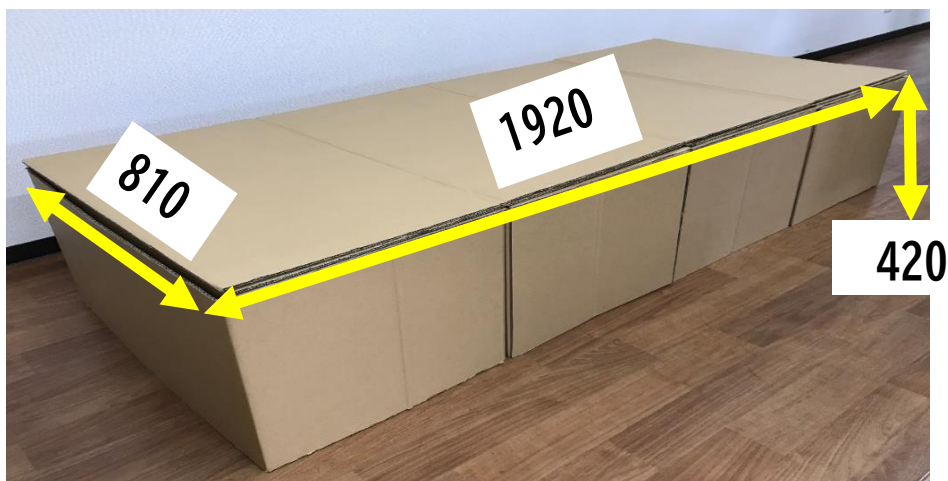

# 災害用段ボールベッド

組立簡単！ 軽量！  
頑丈！

■サイズ 1920L × 810W × 420H

## ■特徴

- ・組立式の為、保管スペースを取りません。
- ・テープレスとなりますので組立時はカッター・ハサミなどは必要ありません。
- ・軽量の為、持ち運びも容易に可能です。
- ・段ボールの為、環境にやさしくリサイクルが可能となります。
- ・強度がある為、成人男性の寝起きにも問題御座いません。